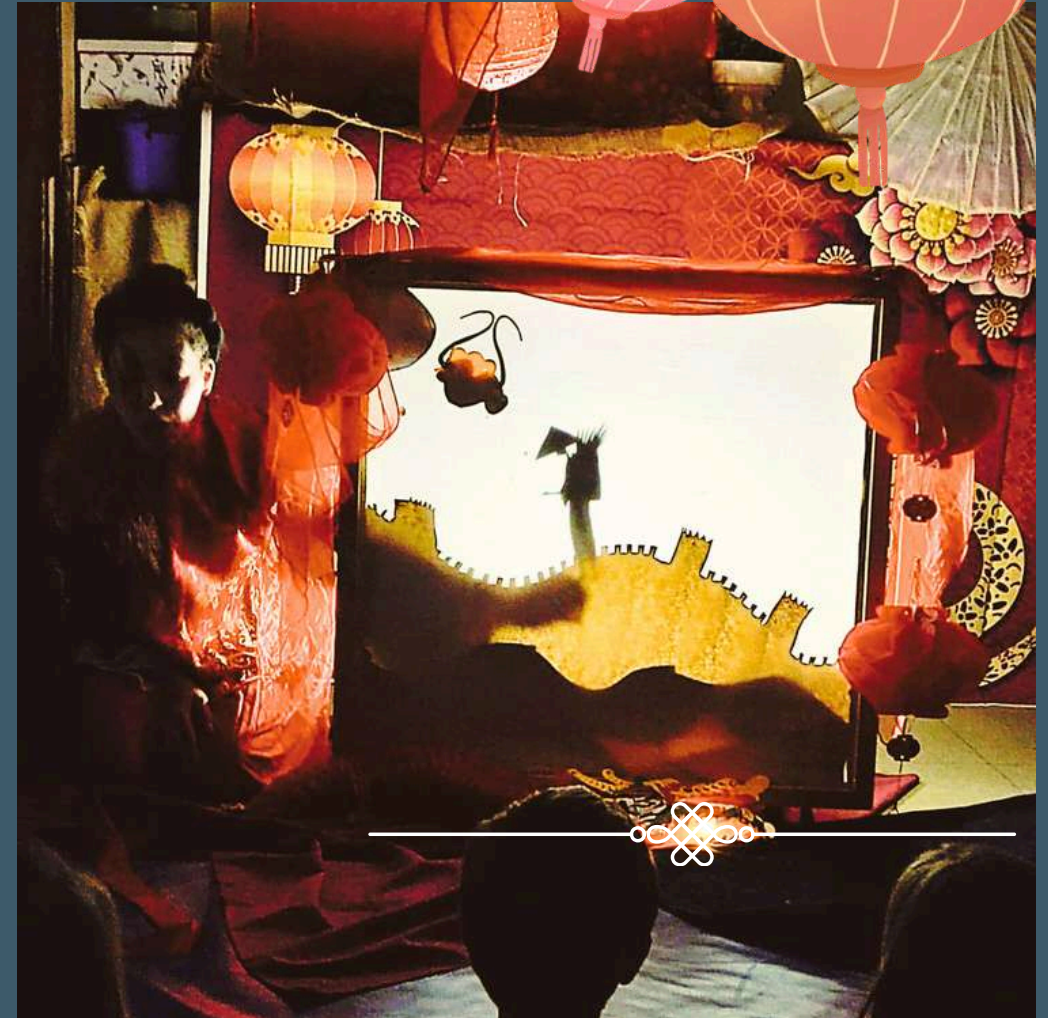

新年快樂

“Guardianes, hoy no es un día cualquiera. Hace miles de años, en China, vivía el Dragón de Jade, protector de la suerte, la amistad y el equilibrio del mundo. Cada año despertaba una noche para recorrer el cielo... pero hoy no ha aparecido.”

Completa nuestras misiones para que el dragón vuelva a iluminar la noche

1. El Misterio del dragón sagrado
teatro de sombras chinas

2. El taller del gran calígrafo
escritura china cada trazo guarda sabiduría milenaria

3. La escuela secreta del kung fu
"el agua es flexible, no pelea contra la tormenta y sobrevive"

4. El desafío de la perla imperial
solo con trabajo en equipo la perla del dragón puede ser recuperada.

5. El ritual musical del dragón celestial
cuando muchos laten como uno solo, el dragón vuelve a volar.