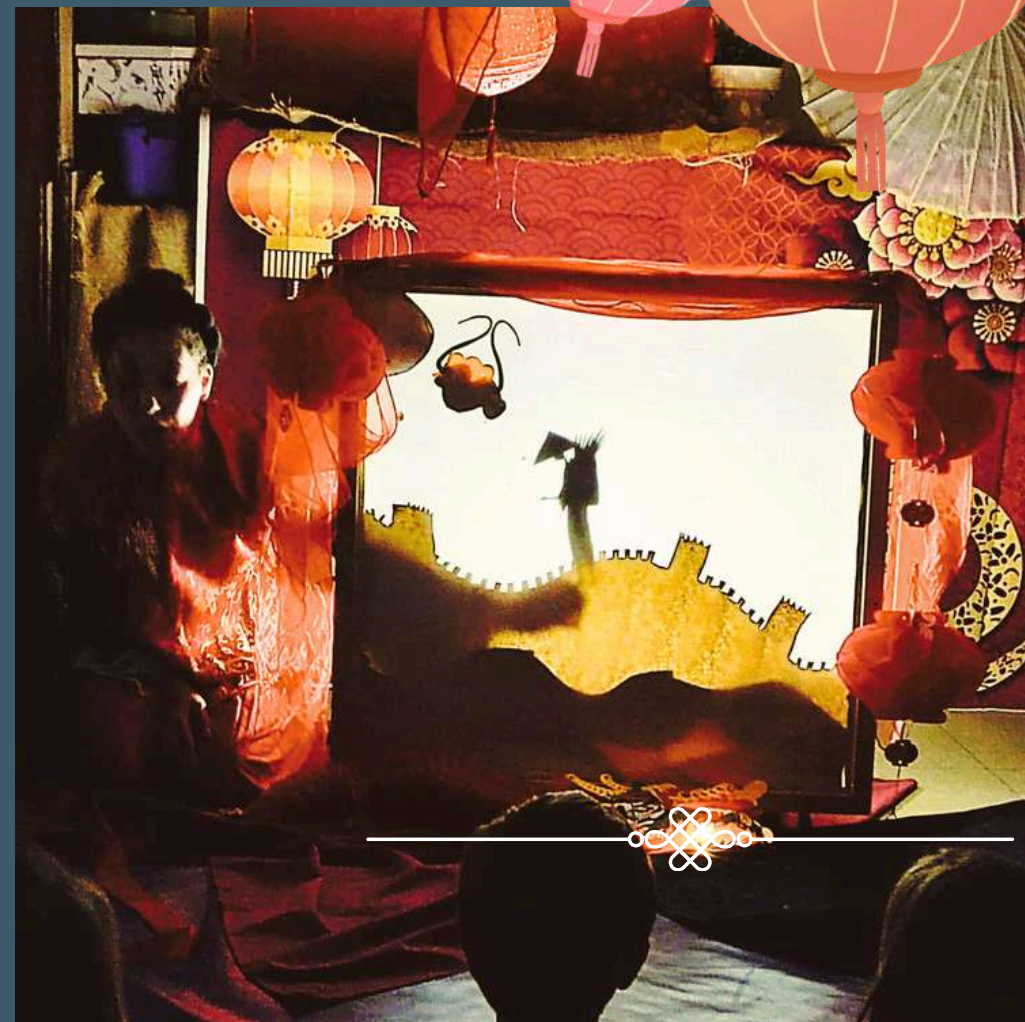

*La leyenda del
Dragón*

*VIAJAMOS A
CHINA*

LA ENCINA

Sábado 9 de Mayo

Infantil: 12:00h a 15:00 h

1º y 2º Primaria: 17:00h a 21:00h

**Reunión informativa
martes 5 de mayo 17.30h**

[Pincha aquí para asistir](#)

新年快樂

“Guardianes, hoy no es un día cualquiera. Hace miles de años, en China, vivía el Dragón de Jade, protector de la suerte, la amistad y el equilibrio del mundo. Cada año despertaba una noche para recorrer el cielo... pero hoy no ha aparecido.”

Completa nuestras misiones para que el dragón vuelva a iluminar la noche

1. El Misterio del dragón sagrado
teatro de sombras chinas

2. El taller del gran calígrafo
escritura china cada trazo guarda sabiduria milenaria

3. La escuela secreta del kung fu
"el agua es flexible, no pelea contra la tormenta y sobrevive"

4. El desafío de la perla imperial
solo con trabajo en equipo la perla del dragón puede ser recuperada.

5. El ritual musical del dragón celestial
cuando muchos laten como uno solo, el dragón vuelve a volar.